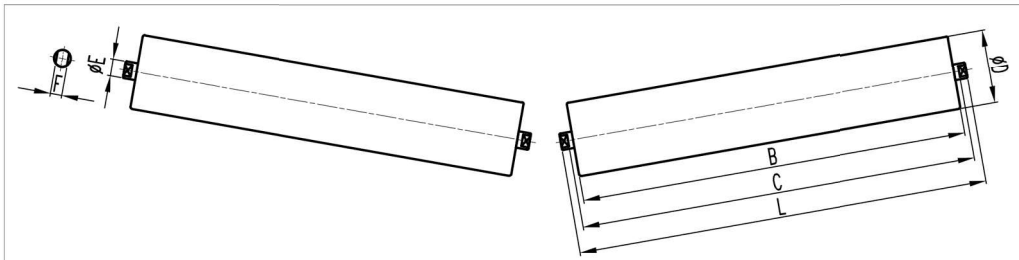

RODILLOS LISOS PARA BANDAS EN "V"

ANCHO DE BANDA	Ø D	Ø E	B	C	L	F	TIPO DE RODAMIENTO
400	60	20	250	258	276	14	6.204
	63,5						
	70						
	89						
500	60	20	315	323	323	14	6.204
	63,5						
	70						
	89						
650	60	20	380	388	406	14	6.204
	63,5						
	70						
	89						
	108						
800	89	20	465	473	491	14	6.204
	89	25					6205 / 6305
	108	20					6.204
	108	25					6205 / 6305
	133	20					6.204
	133	25					6205 / 6305
	159	25					6205 / 6305
1.000	89	20	600	608	626	14	6.204
	89	25					6205 / 6305
	108	20					6.204
	108	25					6205 / 6305
	133	20					6.204
	133	25					6205 / 6305
	133	30					6206 / 6306
	159	25					6205 / 6305
	159	30					6206 / 6306
1.200	108	25	700	708	732	18	6205 / 6305
	133						6206 / 6306
	133	30					6205 / 6305
	159	25					6206 / 6306
	159	30					6206 / 6306
1.400	133	25	800	808	832	18	6205 / 6305
	133	30					6206 / 6306
	159	25					6205 / 6305
	159	30					6206 / 6306