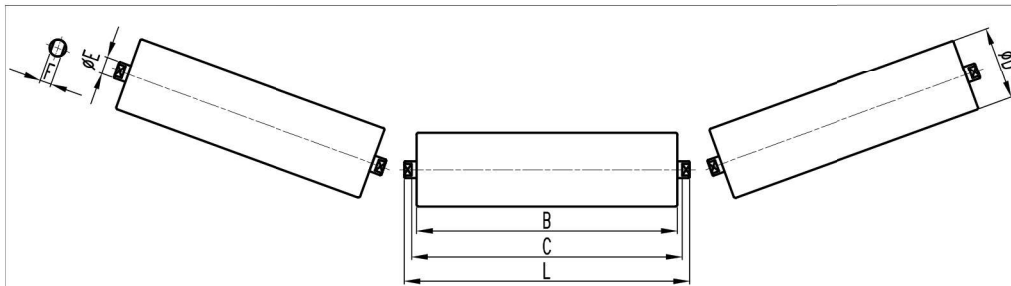

## RODILLOS SUPERIORES PARA BANDAS EN ARTESA

ANCHO DE BANDA	Ø D	Ø E	B	C	L	F	TIPO DE RODAMIENTO
400	60	20	160	168	186	14	6.204
	63,5						
	70						
	89						
500	60	20	200	208	226	14	6.204
	63,5						
	70						
	89						
650	60	20	250	258	276	14	6.204
	63,5						
	70						
	89						
	108						
800	133	20	315	323	341	14	6.204
	89						
	89						
	108						
	108						
	133						
	133						
159							
1.000	25	20	380	388	406	14	6.204
	89						
	89						
	108						
	108						
	133						
	133						
	133						
	159						
	159						
1.200	18	25	465	473	497	18	6205 / 6305
	133						
	133						
	159						
	159						
1.400	22	25	530	538	562	18	6205 / 6305
	133						
	159						
	159						